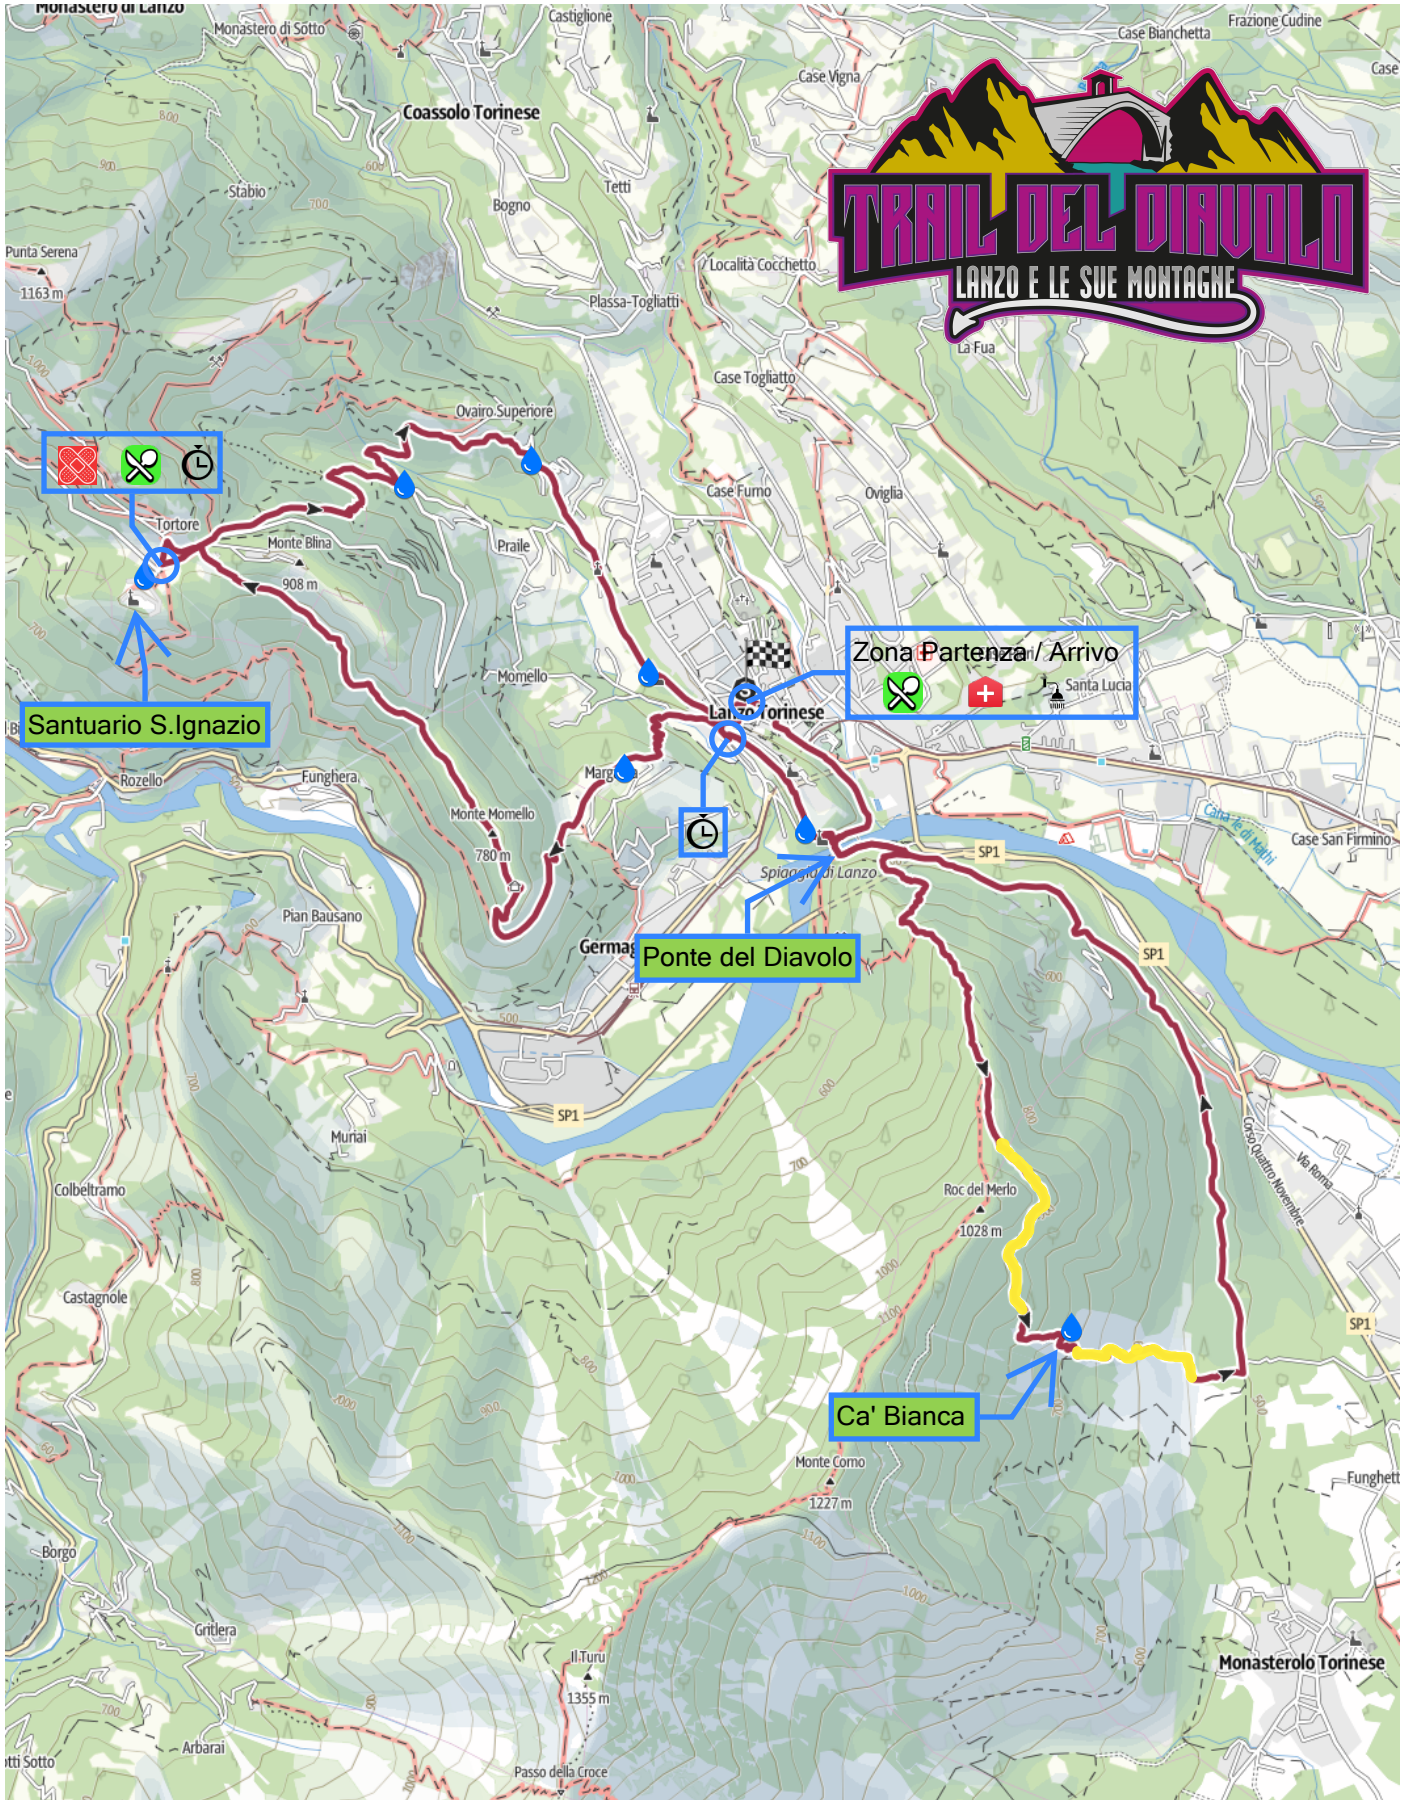

# Trail del Diavolo - Giro Medio

Kit Primo soccorso

Fontana Naturale

Doccie e spogliatoi

Cancello Orario

Zona Partenza/Arrivo

Ristoro con cibo e acqua

Presidio medico

Tratto Tecnico / Esposto