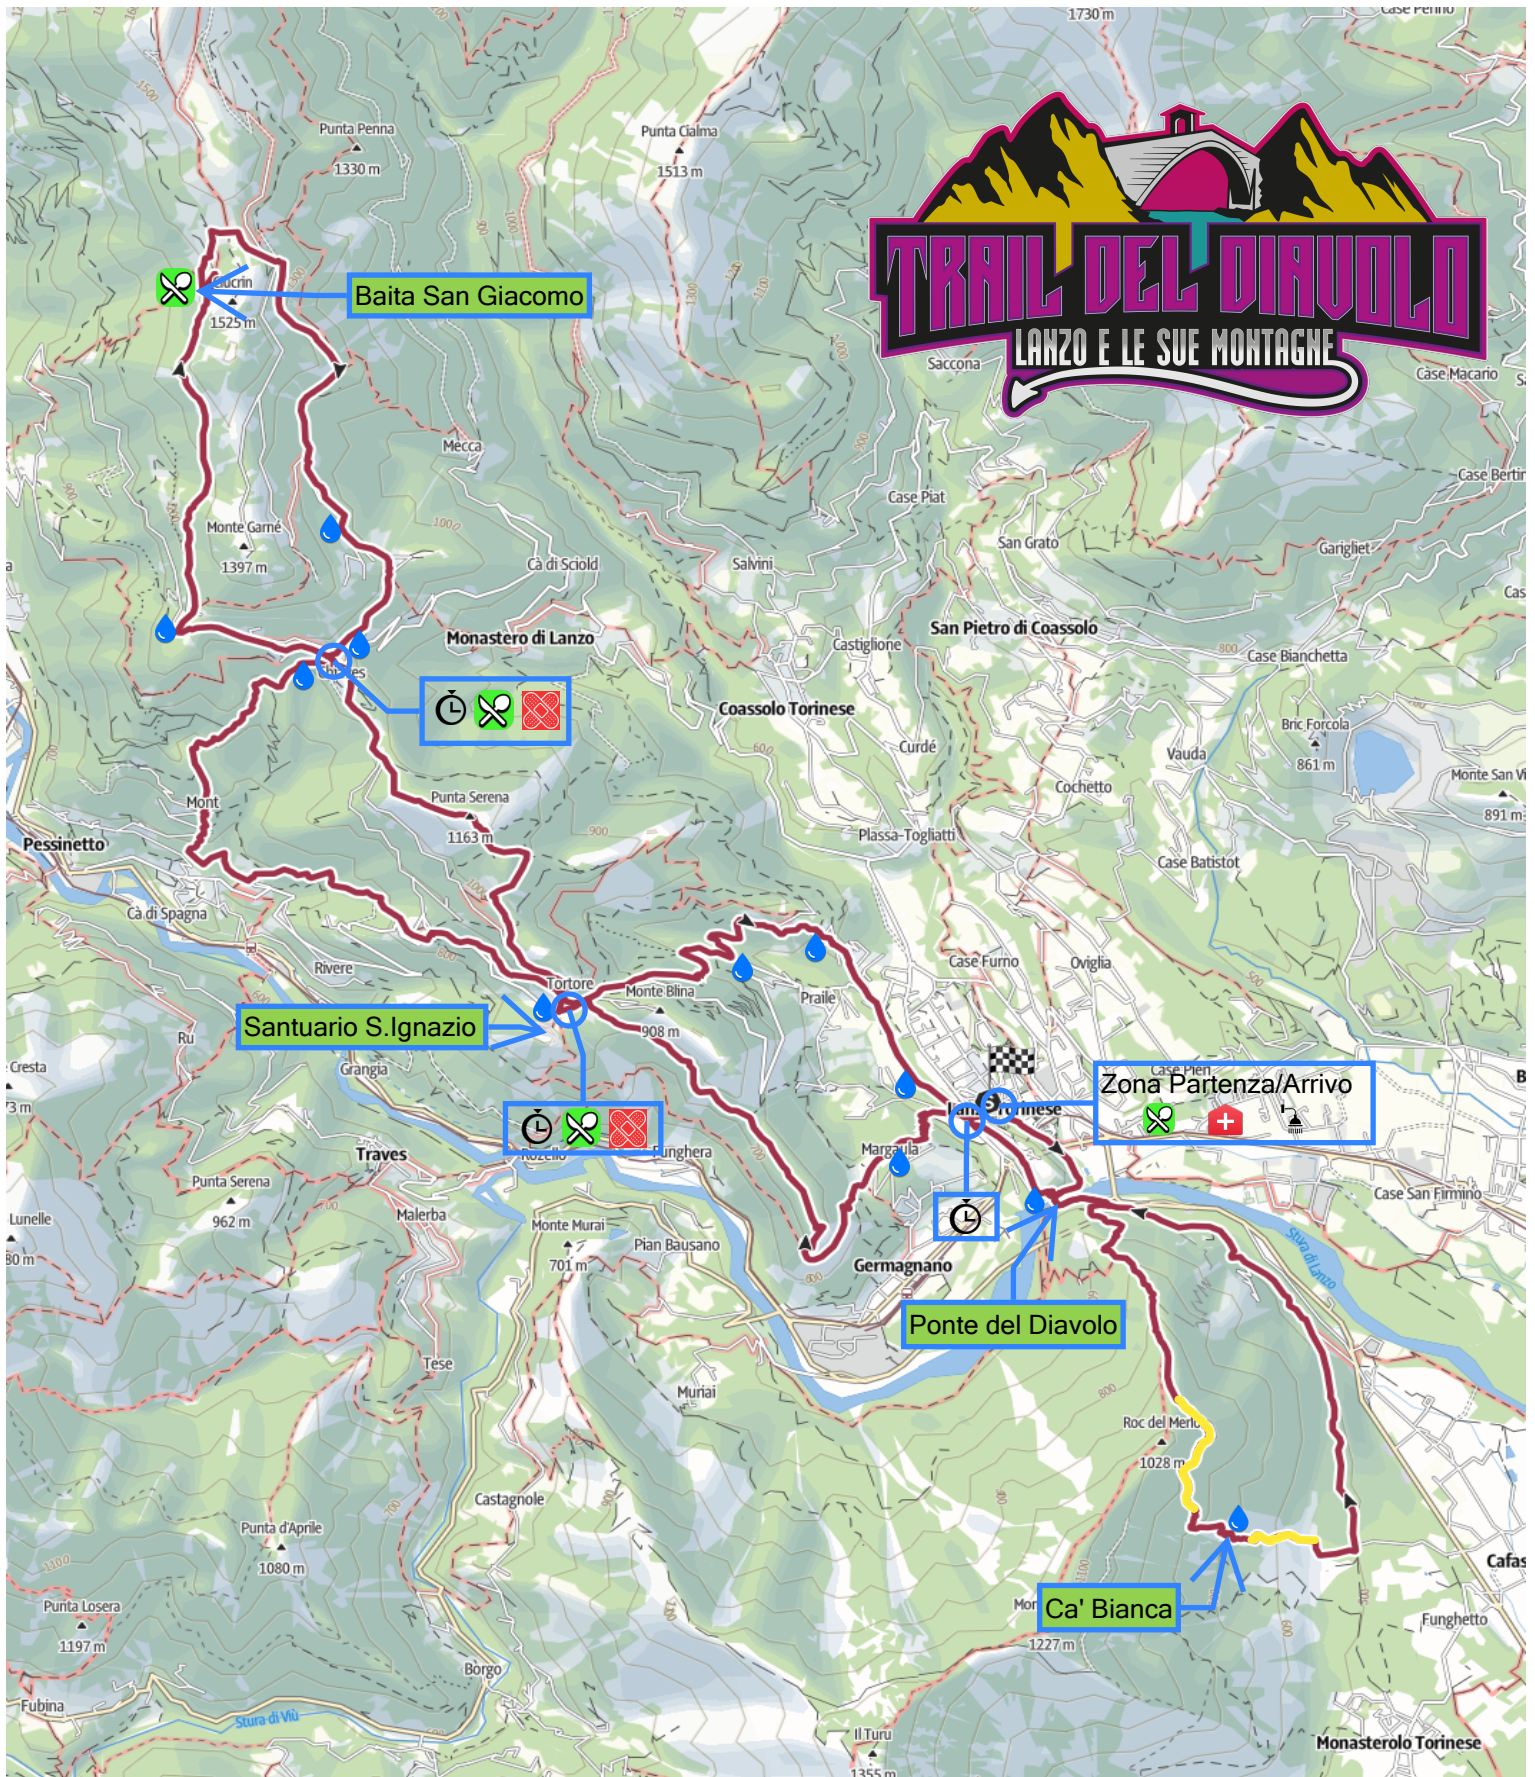

# Trail del Diavolo - Giro Lungo

Kit primo soccorso

Fontana naturale

Docce e spogliatoi

Cancello orario

Zona partenza/arrivo

Tratto Tecnico / Esposto

Ristoro con cibo e acqua

Presidio medico